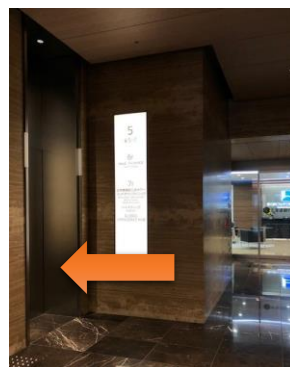

GLOBAL LIFESCIENCE HUBへのアクセス

- ①銀座線・半蔵門線「三越前駅」からお越しの方はA10方面、
JR・「新日本橋駅」からお越しの方は三越駅前方面へお進みください。

②三越前駅側、
こちらのエスカレーターは
利用しないで下さい（地上
行きです）。

③②のエスカレーターの向
かって右側にあるこちらの
入口よりお入りください。

④真っ直ぐ進むと見えるエ
スカレーターで1階へお上
がりください。

①' 地上からお越しの場合
はこちらの入口からお入り
ください。

⑤ビルの受付横の入り口より
エレベーターホールへ進み、
5階へお上がりください。

⑥北陸銀行・北海道銀行側のエ
レベーターで7階へお上がりく
ださい。（オフィスロビーの反
対側となります。）

⑧エレベーターを降りてす
ぐ右手へお進みください。

⑨突き当りにカンファレン
スルームがございます。

⑩さらに左へ進むと突き当り
右手にGLOBAL LIFESCIENCE HUB
受付がございます。