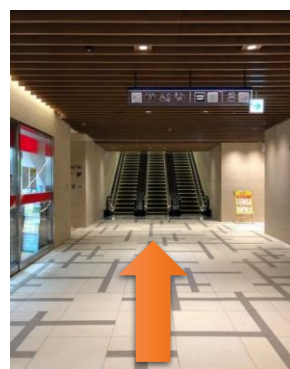

GLOBAL LIFESCIENCE HUBへのアクセス

- ①銀座線・半蔵門線「三越前駅」からお越しの方はA10方面、
JR・「新日本橋駅」からお越しの方は三越駅前方面へお進みください。

②三越前駅側、
こちらのエスカレーターは
利用しないで下さい（地上
行きです）。

③②のエスカレーターの向
かって右側にあるこちらの
入口よりお入りください。

④真っ直ぐ進むと見えるエ
スカレーターで1階へお上
がりください。

①' 地上からお越しの場合
はこちらの入口からお入り
ください。

⑤ビルの受付横の入り口より
エレベーターホールへ進み、
5階へお上がりください。

⑥北陸銀行・北海道銀行側のエ
レベーターで7階へお上がりく
ださい。（オフィスロビーの反
対側となります。）

⑧エレベーターを降りてす
ぐ右手へお進みください。

⑨突き当りにカンファレン
スルームがございます。

⑩さらに左へ進むと突き当り
右手にGLOBAL LIFESCIENCE HUB
受付がございます。